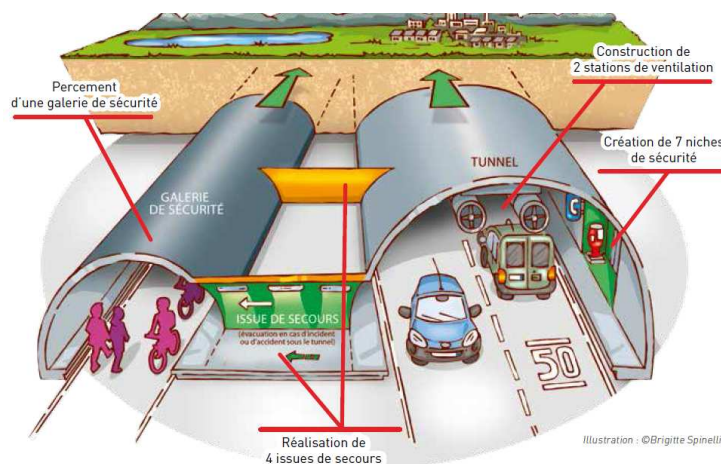

INSCRIPTION

Voir les modalités sur le bulletin d'inscription