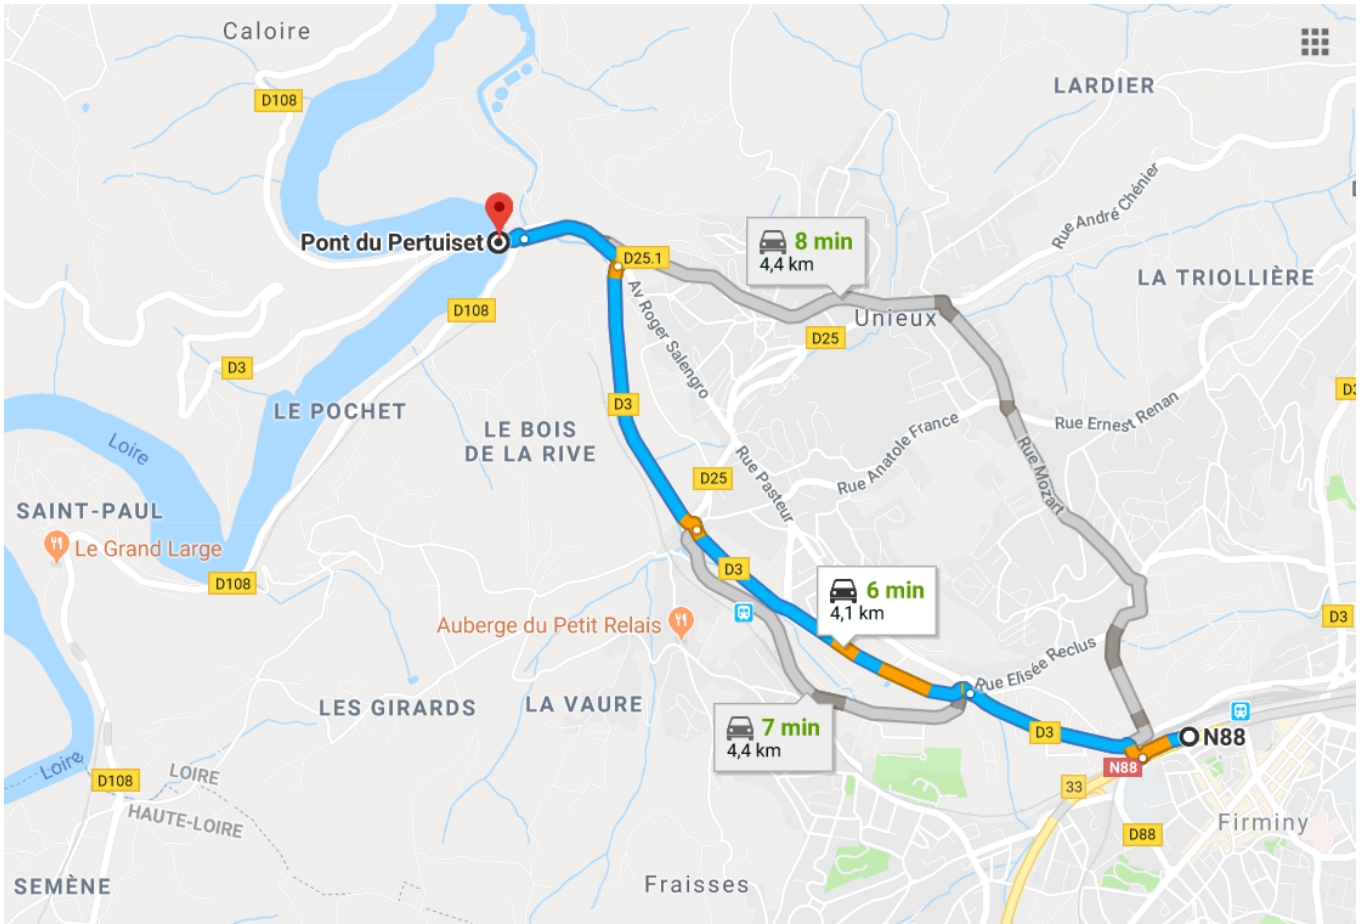

## PLAN D'ACCES

Accès depuis Firminy **avant** 9h (pont du Pertuiset fermé à toutes circulations véhicules et piétonnes de 9h à 11h et de 14h à 16h) :

Accès depuis Firminy **obligatoire après 9h** (pont du Pertuiset fermé à toutes circulations véhicules et piétonnes de 9h à 11h et de 14h à 16h) :